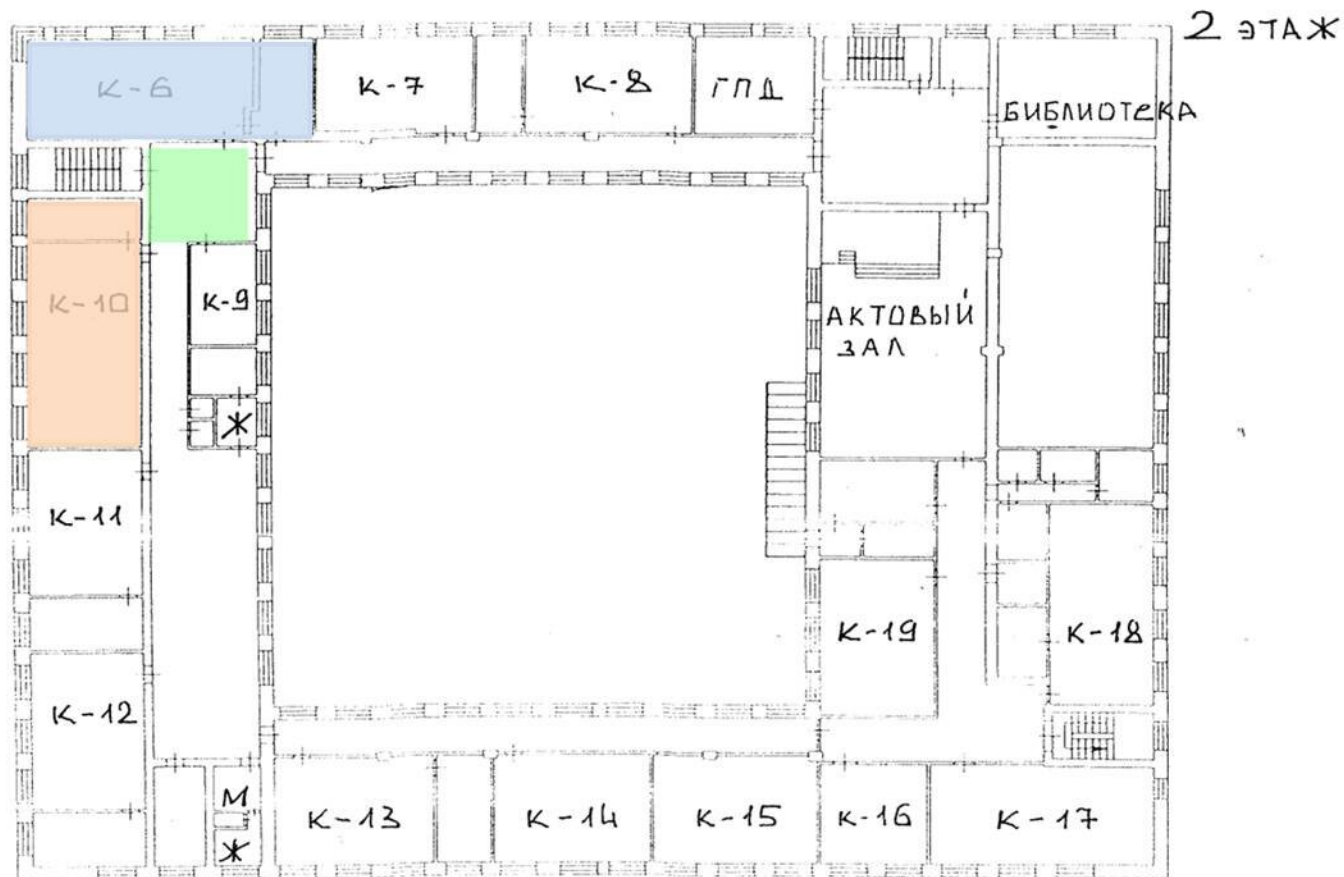

Зонирование. Центр «Точка роста» на базе средней школы № 2 г. Данилова

Физико-технологическая лаборатория 89,7 м²

Естественно-научная лаборатория 88,4 м²

Зона отдыха 19 м²